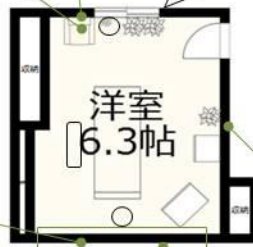

様 INTERIOR PLAN

チェア①/[IKEA](#)

奥行: 56 cm
高さ: 79 cm
幅: 58 cm
シートの高さ: 45 cm
¥6,999 (税込)

サイドテーブル①/[IKEA](#)

幅: 36 cm
奥行: 35 cm
高さ: 45 cm
¥1,999 (税込)

チェア②/[IKEA](#)

幅: 72 cm
奥行: 63 cm
高さ: 75 cm
シートの高さ: 32 cm
¥15,990 (税込)
シートの高さが低めです。

チェア③/[unico](#)

幅: 68 cm
奥行: 64 cm
高さ: 88 cm
シートの高さ: 42 cm
¥24,200 (税込)

バスケット/[IKEA](#)

高さ: 39 cm
直径: 54 cm
¥4,999 (税込)

収納棚②/[IKEA](#)

幅: 77 cm
奥行: 39 cm
高さ: 77 cm
¥4,999 (税込)

収納ワゴン/[ベルメゾン](#)

幅60cm
奥行35cm
高さ70cm
¥13,900 (税込)

高さ12cm

¥1,999 (税込)

ヌードクッション/ニトリ

45×45cm

¥399 (税込)

花瓶/IKEA

高さ: 45 cm

¥2,499 (税込)